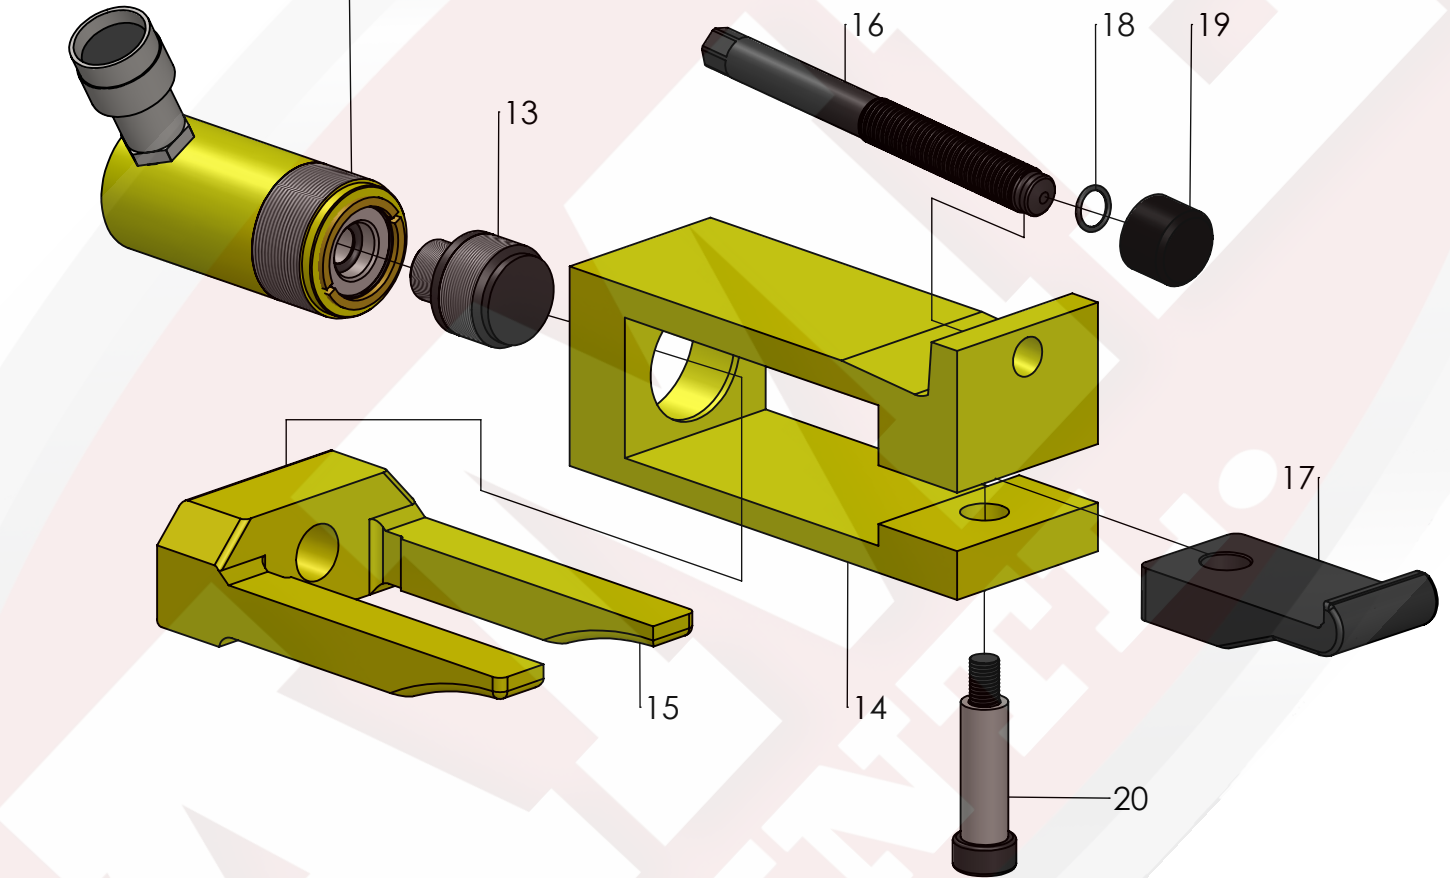

# PARTS BREAKDOWN

## Parts List For OTR Giant Tire Bead Breaker 11050

See 13010 Breakdown

# PARTS BREAKDOWN

**Parts List For**  
**OTR Giant Tire Bead Breaker**  
**11050**

<b>Item</b>	<b>Part No.</b>	<b>Qty</b>	<b>Description</b>
13	11050-013	1	Adapter
14	11050-014	1	Frame
15	11050-015	1	Clevis
16	11000-005	1	Set Screw
17	11000-007	1	Hook
18	11000-010	1	Retaining Ring
19	11000-006	1	Pressure Nut
20	11000-008	1	Screw
*	13010	1	13010 Cylinder