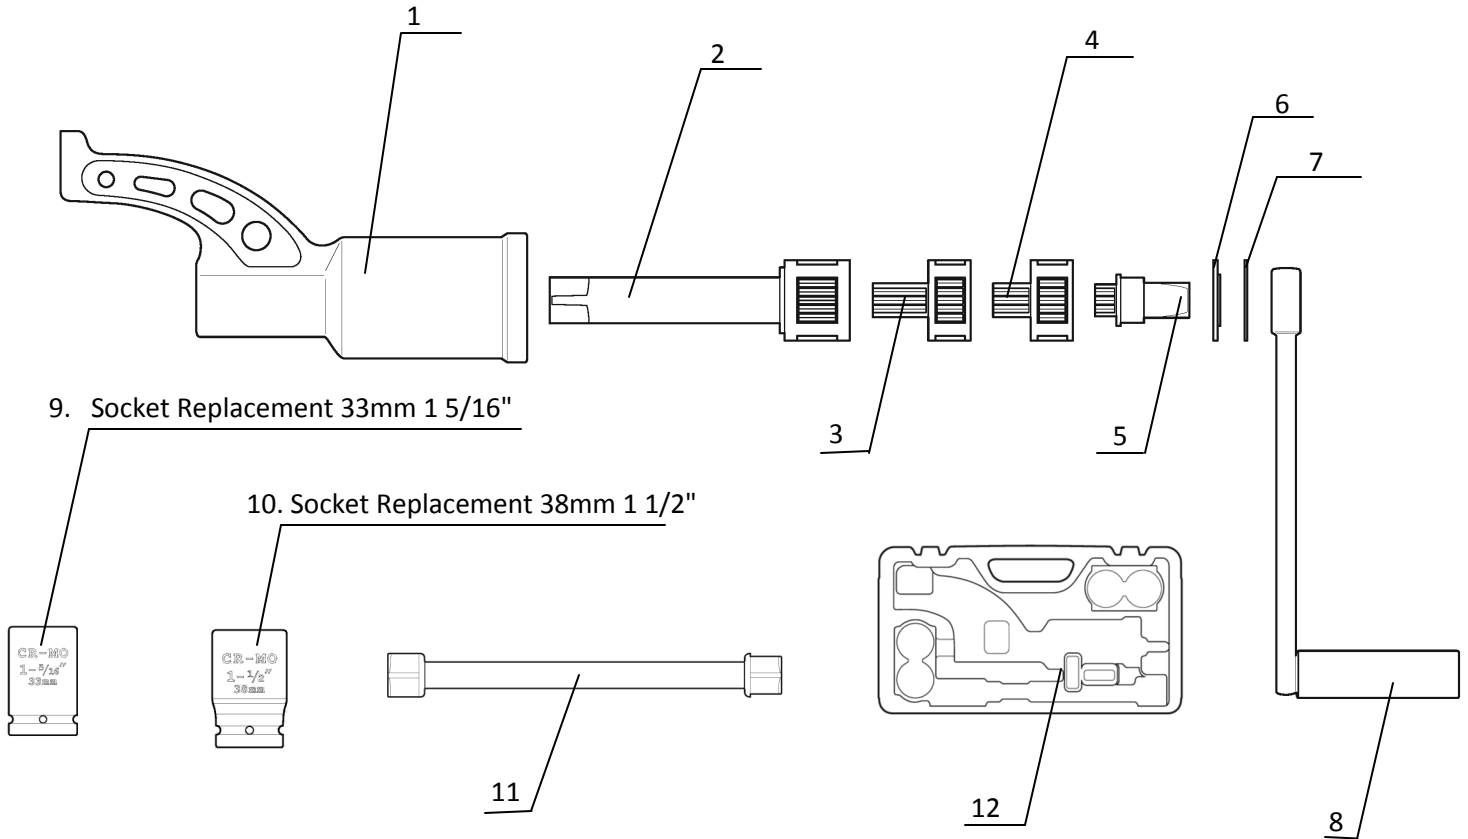

# 67300 Nut Buddy

## Parts Breakdown

Item No.	Part No.	Description
1	67300-001	Cylinder Body
2	67300-002	Output Assembly
3	67300-003	Third Stage Input Shaft
4	67300-004	Second Stage Input Shaft
5	67300-005	Input Shaft
6	67300-006	Baffle
7	67300-007	Exterior Clip
* 8	67300-008	Handle
* 9	67300-009	Socket Replacement, Nut Buddy, 33mm 1 5/16"
* 10	67300-010	Socket Replacement, Nut Buddy, 38mm 1 1/2"
11	67300-011	Handle Extension
* 12	67300-012	Nut Buddy Case
<b>* Replaceable Parts Only</b>		